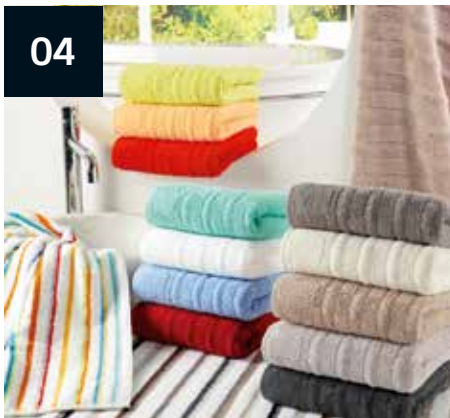

01

02

**01** Der Klassiker aus dem Hause Ross. Die Vita Serie, Handtuch ab 6,95 Euro.

**02** Badematten passend zu Home-line (04) in der Größe 50x70cm 19,99 Euro.

03

04

**03** Handtuch Tiere als Geschenk oder Deko für Ihr Badezimmer ab 9,95 Euro.