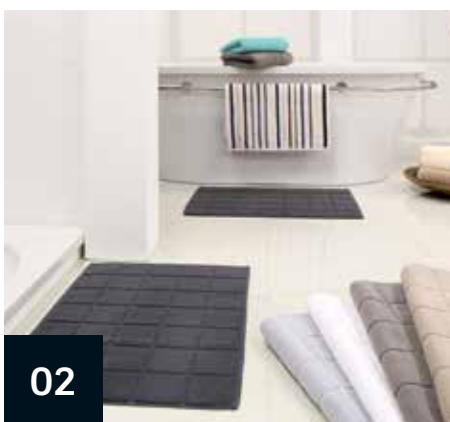

Handtücher

Marken-Handtücher von Ross Textilwerke. Optimal für Ihr Badezimmer. In vielen Farben und Größen finden Sie genau die richtige Badtextilie. Alle gängigen Größen vom Waschhandschuh bis zum Wellnesstuch sind bei uns auf Lager.

01 Der Klassiker aus dem Hause Ross. Die Vita Serie, Handtuch ab 6,95 Euro.