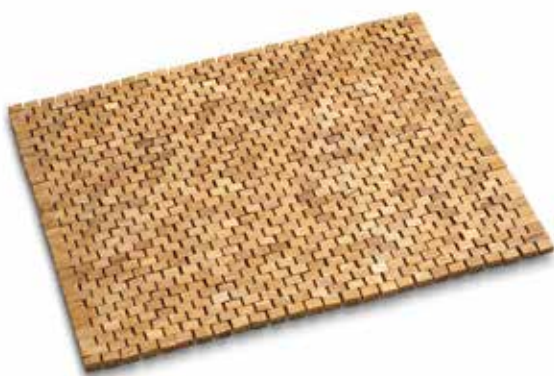

Neue Ideen

für guten Schlaf und behagliches Wohnen.

Betten
Stumpf

Hochwertige Badematten von Rhomtuft

**Jeder Mensch ist einzigartig,
so auch sein Badteppich.**

Seit 150 Jahren produziert Rhomtuft Badematten und Frottierwaren in höchster Qualität für jeden Geschmack. Neben den Standardprodukten gibt es auch eine Vielzahl von individualisierbaren Artikeln, die man ganz nach Ihrem Geschmack in Farbe und Größe variieren kann.

- Sie erhalten für alle Baumwoll Badematten optional eine Antirutschmatte, damit Sie sicher stehen.
- Reine Baumwollbadematten können beidseitig verwendet werden, so haben Sie doppelt so lange Freude daran.
- Sollten wir Ihre Wunschfarbe nicht auf Lager haben, können wir Ihnen diese innerhalb von 48 Stunden liefern.
- Viele Badematten können auch in Ihrer Wunschgröße gefertigt werden- Lieferzeit ca. 2-3 Wochen.
- 3-Jahre Garantie auf die Haltbarkeit des Flors

Rhomtuft Produkte

Badematte Comtesse

ab 35,- €

In 8 Farben und 2 Größen (50x70cm oder 60x100cm) sichert Ihnen diese Badematte (1.250g/m²) warme Füße im Bad.

Badematte Square

ab 69,- €

Der 2.600g/m² schwere Badteppich Square aus Antron-Garn besticht sowohl durch seine hochwertige Qualität, als auch durch seine 30 eleganten Farben.