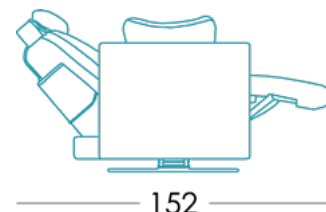

Maße

Breite	142 cm
Höhe	98 cm
Tiefe	93 cm
Sitzhöhe	53 cm
Armlehnehöhe	68 cm
Rückenlehnehöhe	50 cm
Tiefe wenn offen	152 cm

Technische Details

Gestell	Kiefernholz und MDF
Satteltgurt	N.E.A.
Rückenlehne Satteltgurt	Sattelgurt 80mm
Sitz	Polyurethan 35kg + Faser
Sitzkissenharte	Medium Berührung (Weiß)
Rückenlehne	Fibersilk 100%
Dekokissen	Fibersilk 100%
Bein-Option	Schaukelbar mit Motor
Farbe	
Abnehmbare Teile	Sitz, Rückenlehne, Kissen und Kopfstütze*
Garantie	Gestell und Sitz Satteltgurt: lebenslang Rest des Sofas: 3 Jahre* <small>*Verlängerung der Garantie 6 Monate durch die Webseite</small>

[Möchten Sie mehr wissen?](#)

Optionen

Verpackung

Verpackung aus einziehbarem Plastik und Schutzkanten.

Die Verpackung entsteht zeitgleich mit dem Design und wird so **optimiert**, dass es leicht zu transportieren ist, damit so wenig Platz wie möglich benötigt, wodurch unnötiger Einsatz von Verpackungsmaterial vermieden wird.