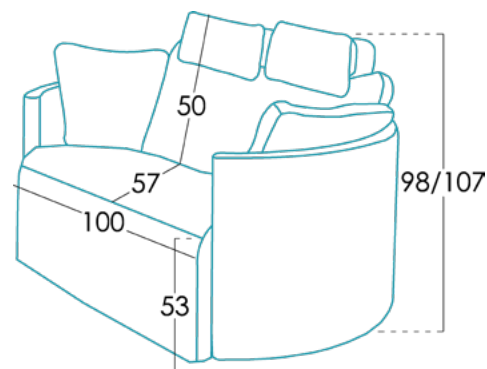

Maße

Breite	142 cm
Höhe	98 cm
Tiefe	93 cm
Sitzhöhe	53 cm
Armlehnehöhe	68 cm
Rückenlehnehöhe	50 cm
Tiefe wenn offen	152 cm

Technische Details

Gestell	Kiefernholz und MDF
Satteltgurt	N.E.A.
Rückenlehne Satteltgurt	Sattelgurt 80mm
Sitz	Polyurethan 35kg + Faser
Sitzkissenharte	Medium Berührung (Weiß)
Rückenlehne	Fibersilk 100%
Dekokissen	Fibersilk 100%
Bein-Option	Schaukelbar mit Motor
Farbe	
Abnehmbare Teile	Sitz, Rückenlehne, Kissen und Kopfstütze*
Garantie	Gestell und Sitz Satteltgurt: lebenslang Rest des Sofas: 3 Jahre* <small>*Verlängerung der Garantie 6 Monate durch die Webseite</small>

[Möchten Sie mehr wissen?](#)

Optionen

Verpackung

Verpackung aus einziehbarem Plastik und Schutzkanten.

Die Verpackung entsteht zeitgleich mit dem Design und wird so **optimiert**, dass es leicht zu transportieren ist, damit so wenig Platz wie möglich benötigt, wodurch unnötiger Einsatz von Verpackungsmaterial vermieden wird.