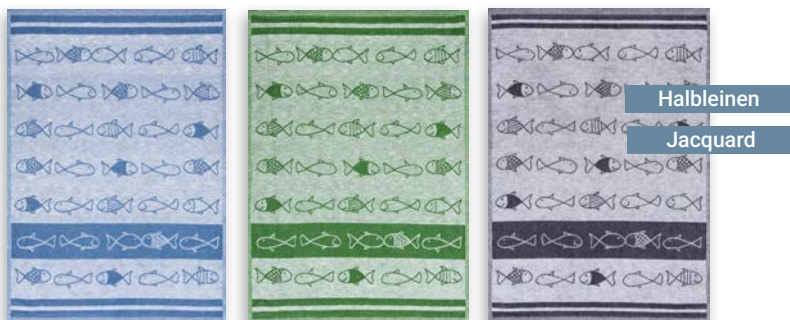

215-252-50-111618 Kiss Fish

Jacquard · 50x70cm · VE 12er-Pack