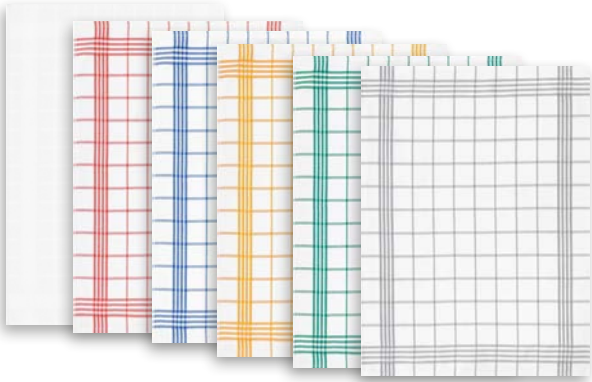

Halbleinen

201-177-50-**10****11****12****14****16****17** **Rahmen** 50x70cm · VE 12er-Pack

201-178-50-9910121720232425 Standard Uni HL

50x70cm · VE 12er-Pack

201-178-51-99101720232425

Servietten Uni HL

50x50cm · VE 12er-Pack

201-178-66-99

Tischläufer Uni HL

45x160cm · VE 12er-Pack

201-178-62-99

Servietten/Tischset Uni HL

35x50cm · VE 12er-Pack

420-220-50-**99****10****11****14****16****17** Waffelpiqué Karo
50x70cm · VE 12er-Pack