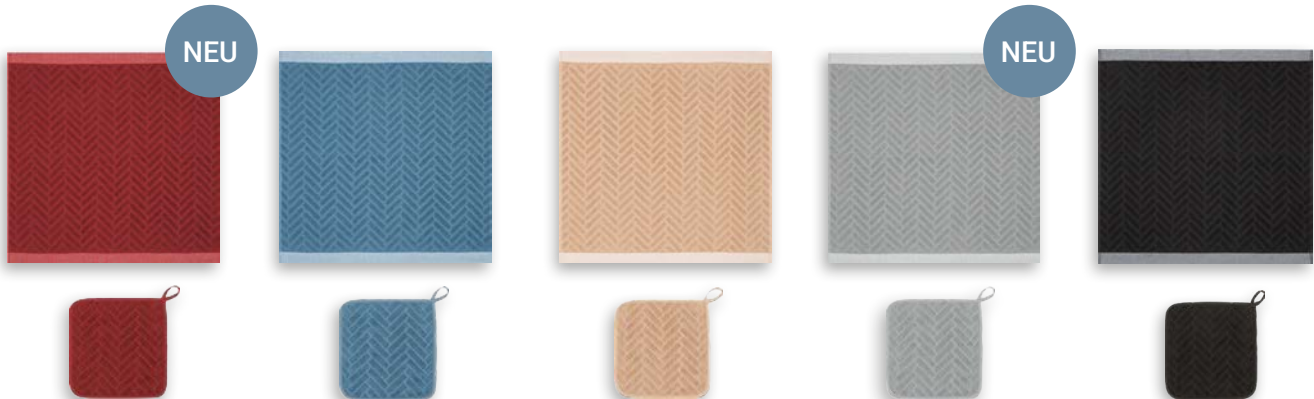

213-132-50-**10****11****12****17** SCANDIC STREIFEN Vollbunt
50x70cm · VE 12er-Pack

213-133-50-**10****11****12****17** SCANDIC STREIFEN Hell
50x70cm · VE 12er-Pack

NEU

NEU