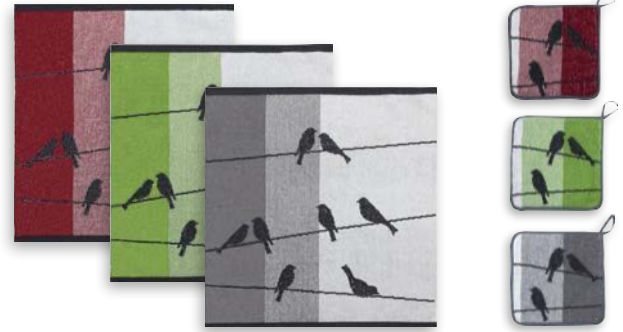

215-450-50-**10****16****17** Zugvögel
50x70cm · VE 12er-Pack

320-450-51-**10****16****17** Frottiertuch, 50x50cm · VE 12er-Pack
322-450-58-**10****16****17** Topflappen, 22x22cm · VE 6er-Pack

215-402-50-**10****11****16** Blockkaro
50x70cm · VE 12er-Pack