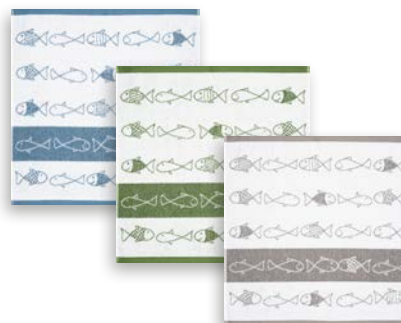

251-348 Ottifanten Weihnachten
50x70cm · VE 12er-Pack

251-866 Blockhütte
50x70cm · VE 12er-Pack
350-866 Frottiertuch
50x50cm · VE 12er-Pack

215-252-50-111618 Kiss Fish

Jacquard · 50x70cm · VE 12er-Pack

320-252-51-111618